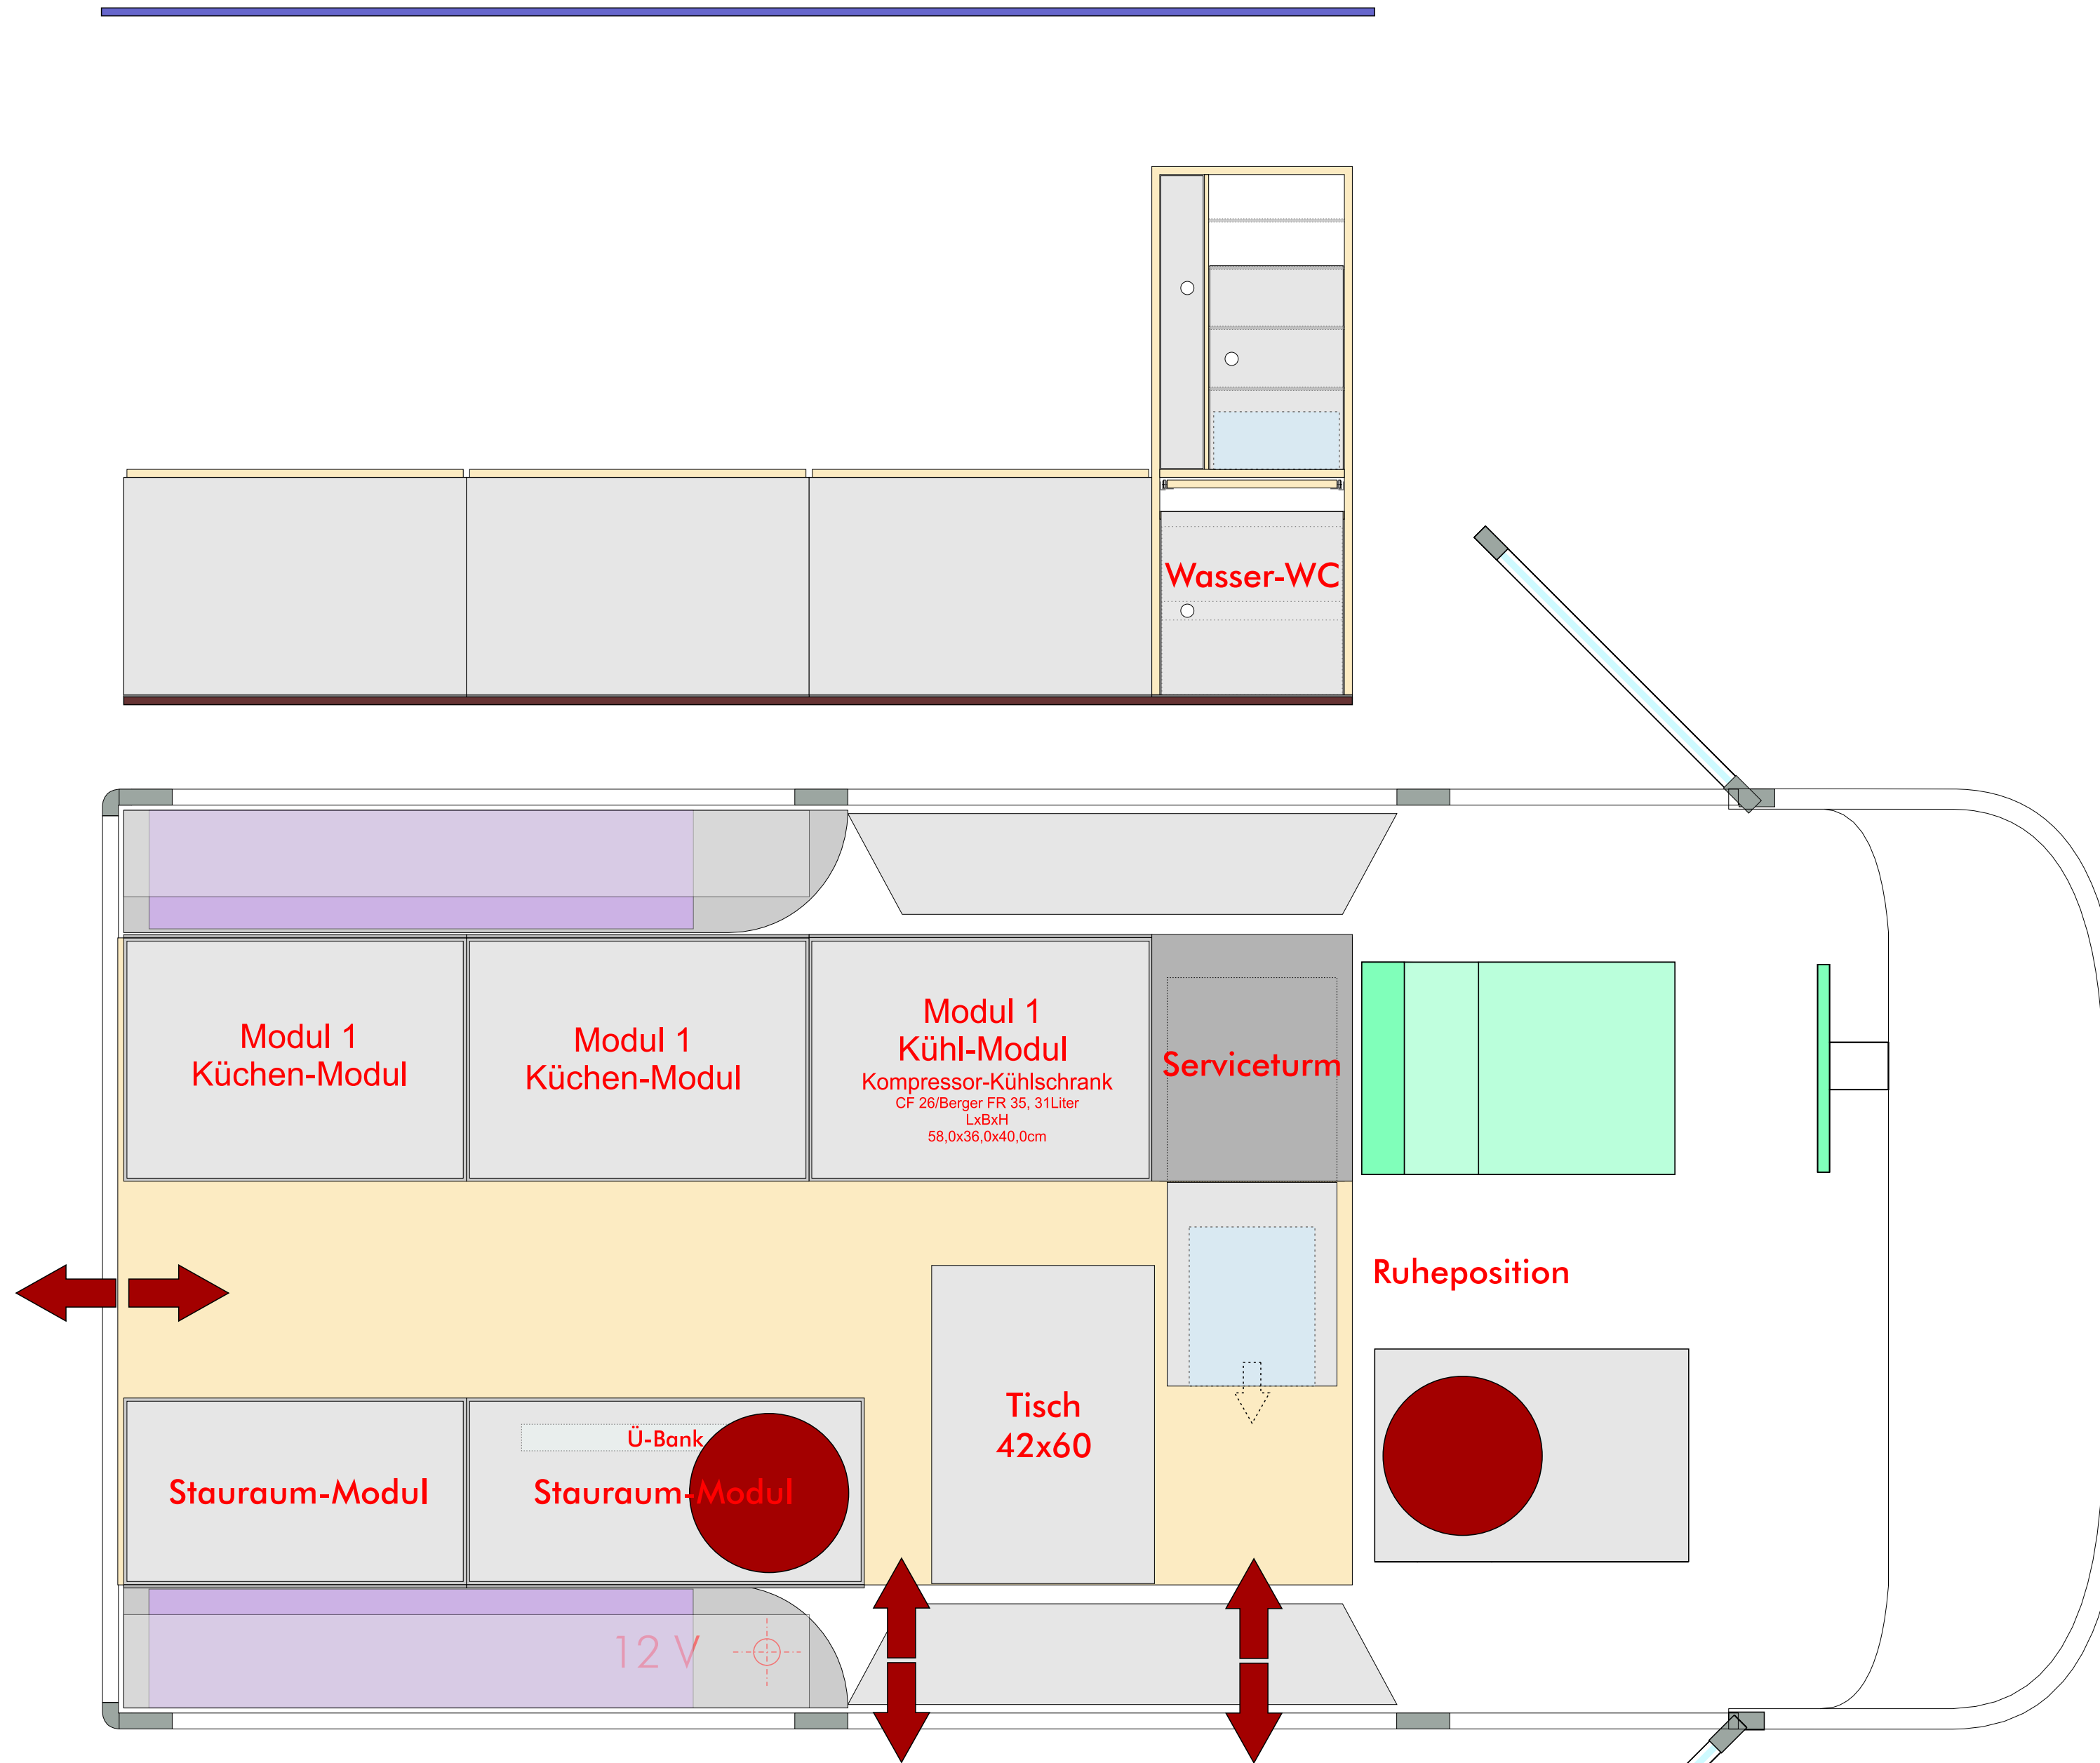

Modell: VW-Caravelle **Präsentation** Vollversion  
WUK-Einbausystem Busse  
Datum: 14.03.2018, Blatt 1

Modell: VW-Caravelle **Präsentation** Vollversion  
WUK-Einbausystem Busse  
Datum: 14.03.2018, Blatt 2

Modell: VW-Caravelle Präsentation Vollversion  
WUK-Einbausystem Busse  
Datum: 14.03.2018, Blatt 3

Modell: VW-Caravelle Präsentation Vollversion  
 WUK-Einbausystem Busse  
 Datum: 14.03.2018, Blatt 4