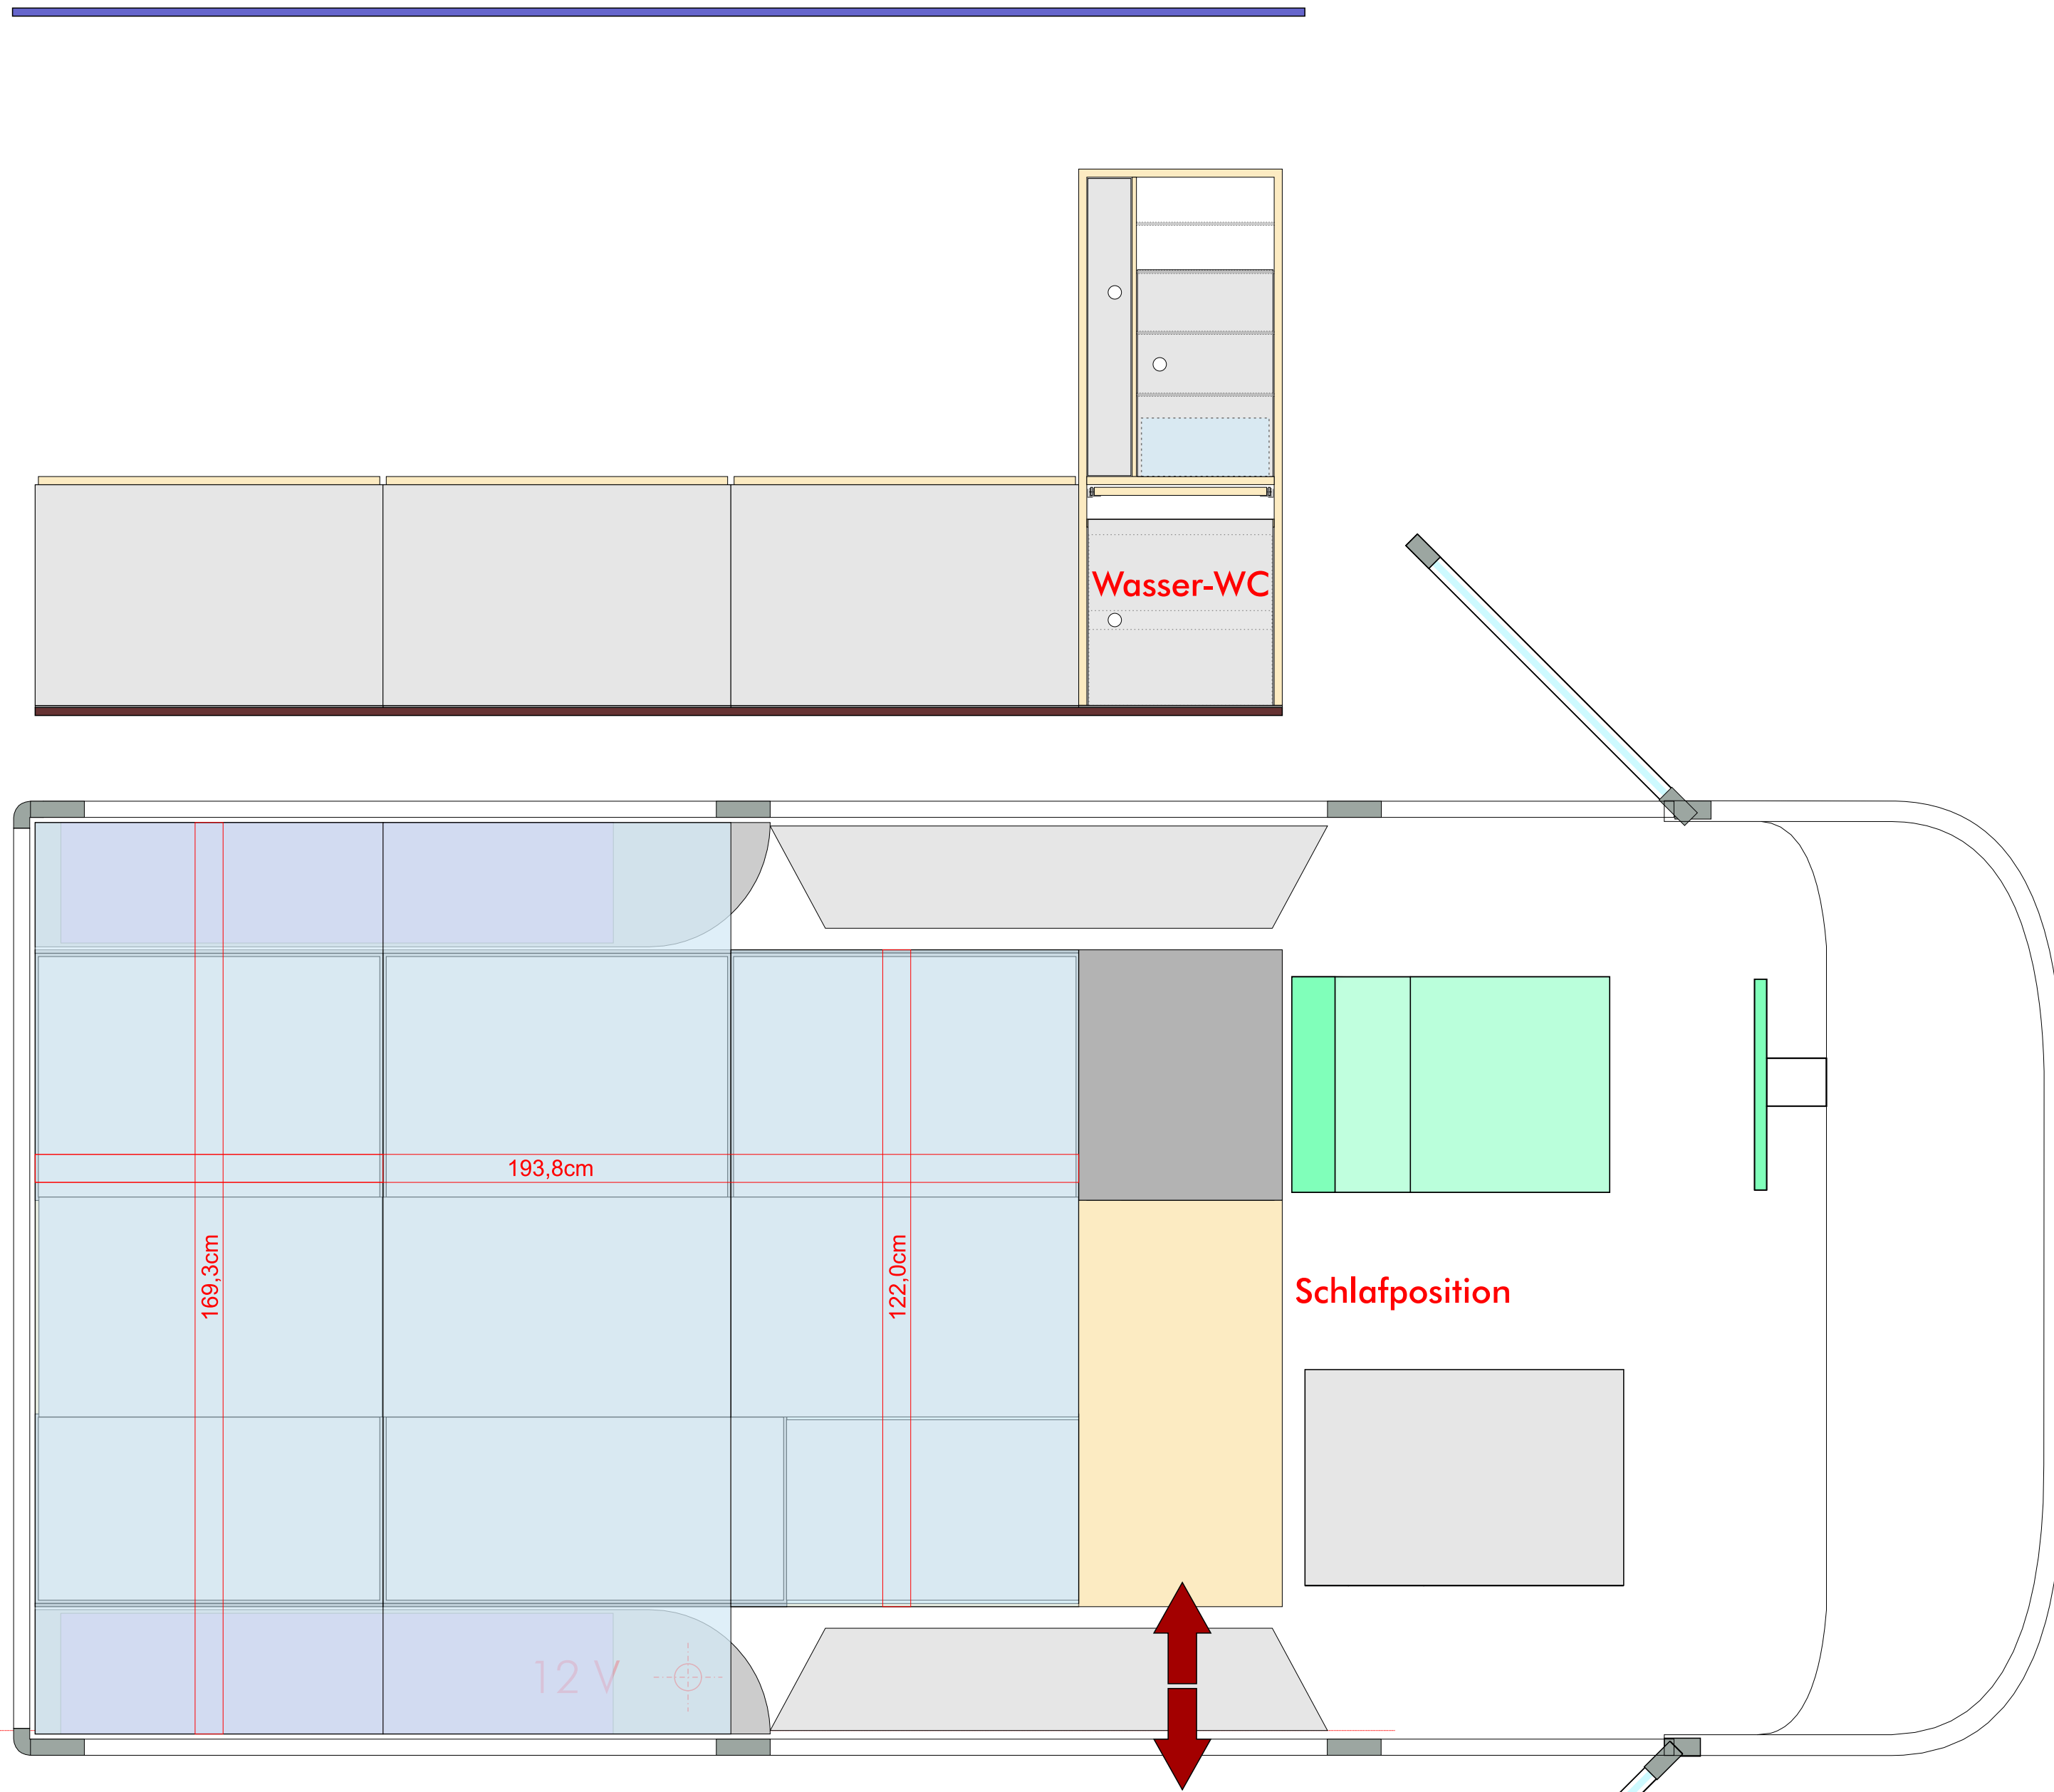

Modell: VW-Caravelle **Präsentation** Vollversion  
WUK-Einbausystem Busse  
Datum: 14.03.2018, Blatt 1

Modell: VW-Caravelle **Präsentation** Vollversion  
WUK-Einbausystem Busse  
Datum: 14.03.2018, Blatt 2

Modell: VW-Caravelle Präsentation Vollversion  
WUK-Einbausystem Busse  
Datum: 14.03.2018, Blatt 3

Modell: VW-Caravelle Präsentation Vollversion  
 WUK-Einbausystem Busse  
 Datum: 14.03.2018, Blatt 4